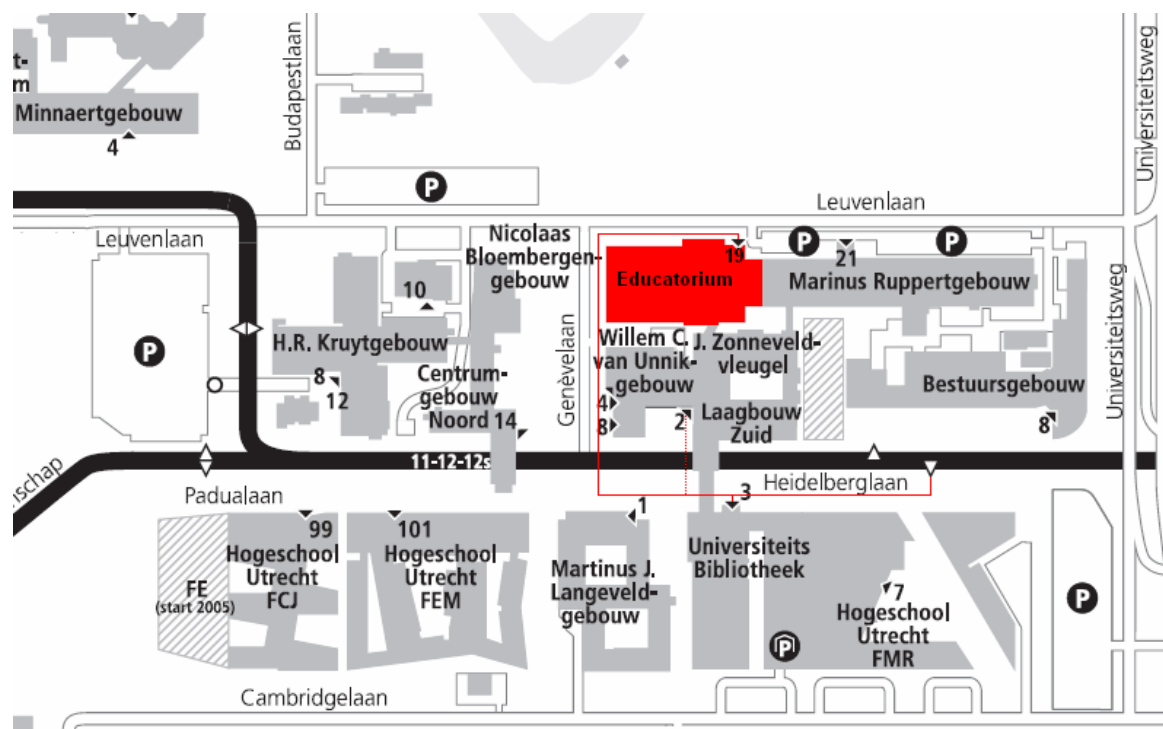

Educatorium – Universiteit Utrecht

Educatorium – Universiteit Utrecht
Leuvenlaan 19
3584 CE Utrecht
Tel. 030 – 25 38 538

Adres Parkeergarage:
Cambridgelaan 108
3584 CE Utrecht

Met openbaar vervoer:

Per trein vanuit heel Nederland: NS Station Utrecht Centraal Station. Vanaf het station kunt u bus 12, 12s of 11 nemen richting 'De Uithof UMC AZU'. De busreis duurt ongeveer 20 minuten en kost 3 strippen. U kunt uitstappen bij de bushalte Heidelberglaan. U loopt vervolgens naar de overkant naar het W.C. van Unnikgebouw. Via het W.C. van Unnik gebouw kunt u het Educatorium bereiken (volg borden VrouwenSalon)

Met eigen vervoer:

Auto

Vanuit Amsterdam

- A2 afslag Utrecht Noord
- N230 volgen tot A27, richting Breda
- A27 kruispunt Rijnsweerd richting Amersfoort
- A28 eerste afslag De Uithof

Vanuit Den Haag/Rotterdam/Arnhem

- A12 knooppunt Lunetten richting Amersfoort
- A27 kruispunt Rijnsweerd richting Amersfoort
- A28 eerste afslag De Uithof

Vanuit Hilversum/Breda

- A27 kruispunt Rijnsweerd richting Amersfoort
- A28 eerste afslag De Uithof

Vanuit Amersfoort

- A28 afslag De Uithof

Vanuit Den Bosch/Eindhoven

- A2 knooppunt Oudenrijn richting Amersfoort
- A27 knooppunt Lunetten richting Amersfoort
- A28 eerste afslag De Uithof

- Aan het eind van de afslag gaat u linksaf Universiteitsweg op. U volgt deze met een bocht naar rechts en een bocht naar links. Daarna kunt u rechts af, de Leuvenlaan op. Aan uw linkerhand ziet u al het glazen gebouw, het Educatorium liggen.